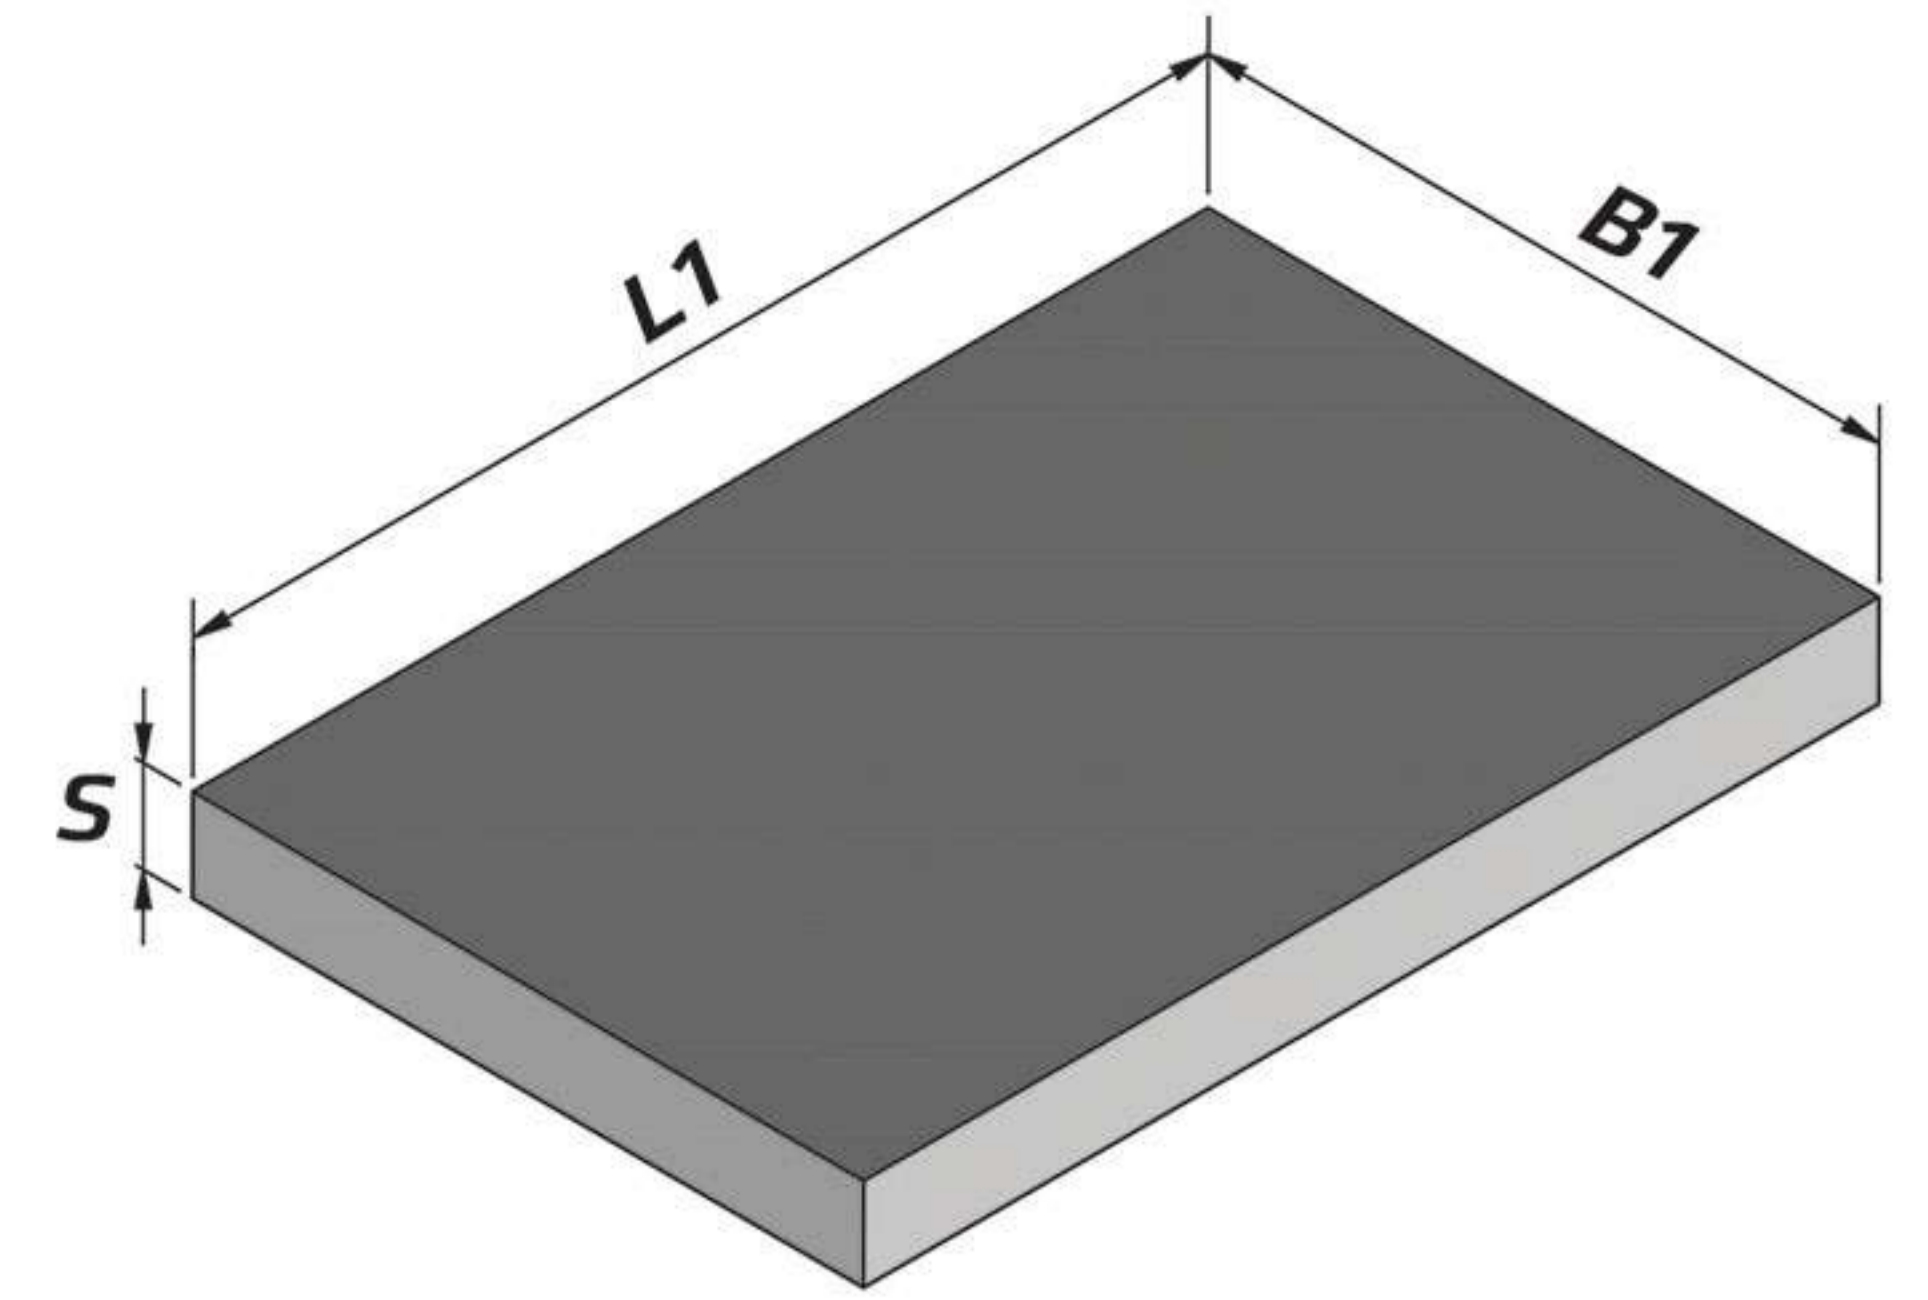

P / P1

Standards Parts

P / P1	B1	L1	S	ST37	7225	2312	2344	Toolox 33	Nr. / No.	
	196	496	22	■						... / 196 x 496 x 22 / Mat
			27	■						27
			37	■						37
			46	■						46
			56	■						56

P / P1	B1	L1	S	ST37	7225	2312	2344	Toolox 33	Nr. / No.	
	208	496	22	■						... / 208 x 496 x 22 / Mat
			27	■						27
			37	■						37
			46	■						46
			56	■						56

P / P1	B1	L1	S	ST37	7225	2312	2344	Toolox 33	Nr. / No.	
	218	496	22	■						... / 218 x 496 x 22 / Mat
			27	■						27
			37	■						37
			46	■						46
			56	■						56

P / P1	B1	L1	S	ST37	7225	2312	2344	Toolox 33	Nr. / No.	
	246	496	22	■						... / 246 x 496 x 22 / Mat
			27	■						27
			37	■						37
			46	■						46
			56	■						56

P / P1	B1	L1	S	ST37	7225	2312	2344	Toolox 33	Nr. / No.	
	268	496	22	■						... / 268 x 496 x 22 / Mat
			27	■						27
			37	■						37
			46	■						46
			56	■						56

P / P1	B1	L1	S	ST37	7225	2312	2344	Toolox 33	Nr. / No.	
	296	496	22	■						... / 296 x 496 x 22 / Mat
			27	■						27
			37	■						37
			46	■						46
			56	■						56